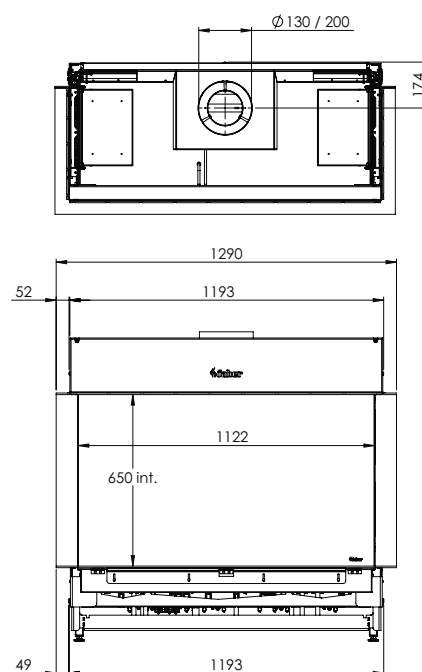

Afvoermateriaal 130/200

* Incl. optional adjustable feet

Specificaties

Buitenmaat BxHxD in mm
1290 x 1173 x 574

Vuurzicht BxHxD in mm
1122 x 650 x 383

Brander
Log Burner 2.0

Decoratie opties
Houtset

Achterwand
Achterwand staal vlak

Afstandsbediening
ITC Remote

Vermogen
10,0 kW

Besturingssysteem
Honeywell

Energielabel
B

Opties (tegen meerprijs)
Symbio Module
Ontspiegeld glas
Zwart glazen achterwand
Dieptekader 30 mm
Dieptekader 100 mm
Verstelbare poten
Muurbeugel