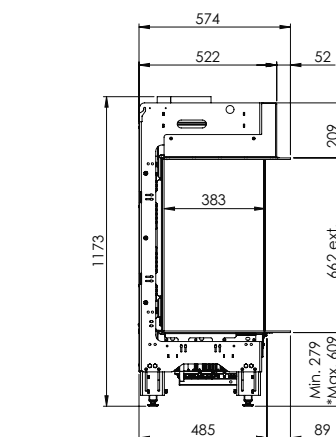

Afvoermateriaal 130/200

* Incl. optional adjustable feet

Specificaties

Buitenmaat BxHxD in mm
1290 x 1173 x 574

Vuurzicht BxHxD in mm
1122 x 650 x 383

Brander
Log Burner 2.0

Decoratie opties
Houtset

Achterwand
Achterwand staal vlak

Afstandsbediening
ITC Remote

Vermogen
10,0 kW

Besturingssysteem
Honeywell

Energielabel
B

Opties (tegen meerprijs)
Symbio Module
Ontspiegeld glas
Zwart glazen achterwand
Dieptekader 30 mm
Dieptekader 100 mm
Verstelbare poten
Muurbeugel